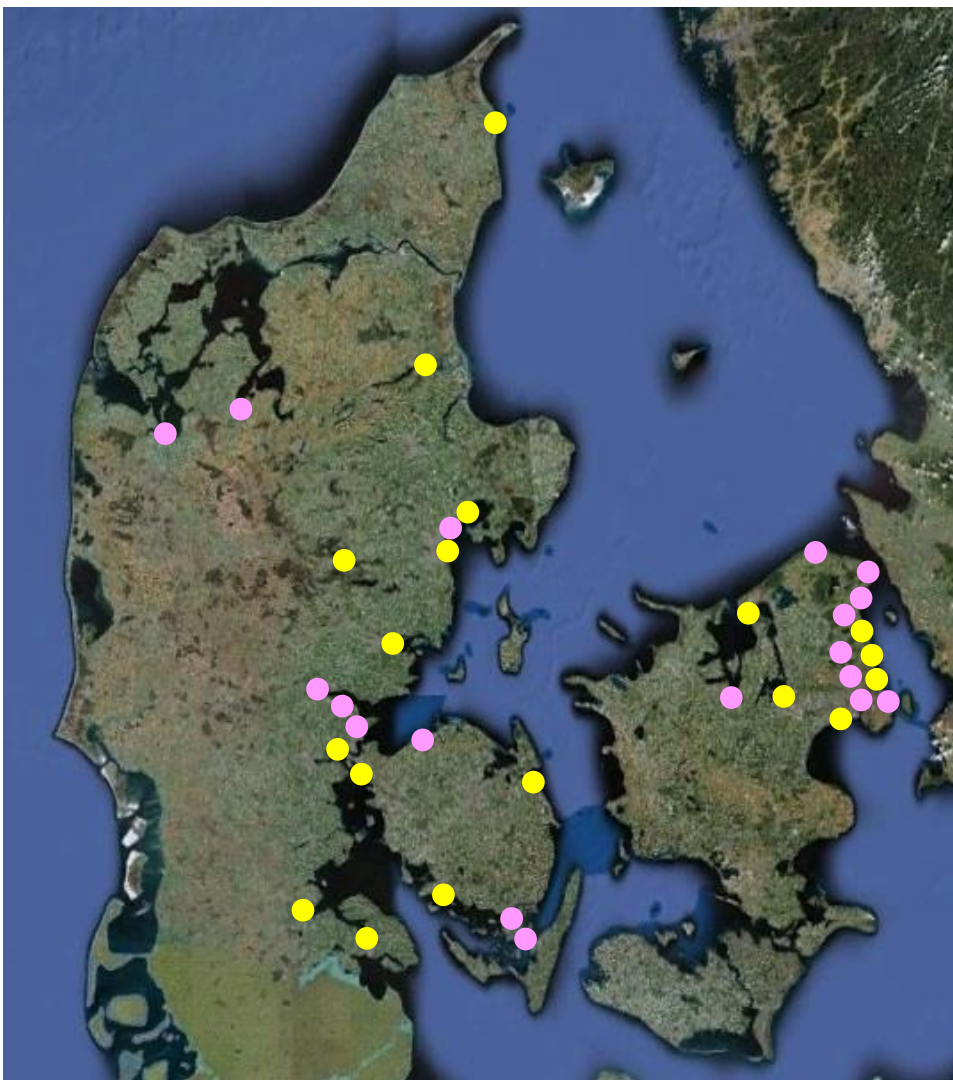

Egå Sejlklub

Sejlklubben Neptun, Vejle

Struer Sejlklub

Helsingør Sejlklub

Thurø Sejlklub

Vedbæk Sejlklub

Furesøen

Svendborg Sunds Sejlklub

KØS Sejlsport

Gilleleje Sejlklub

Sejlklubben Sundet

(S/K Lynetten)

(KAS)

## LIGASTÆVNER 2015

- Skive 8.-9.-10. maj (1. div. + SB-open)
- Skive 16.-17. maj (2. div)
- Horsens 12.-13.-14. juni (1. div. + SB-open)
- Horsens 20.-21. juni (2. div)
- Faaborg 21.-22.-23. august (1. div + SB-open)
- Faaborg 29.-30. august (2. div.)
- Skovshoved 12.-13. september (2. div)
- Skovshoved 25.-26.-27. september (1. div, finale + SB-open)