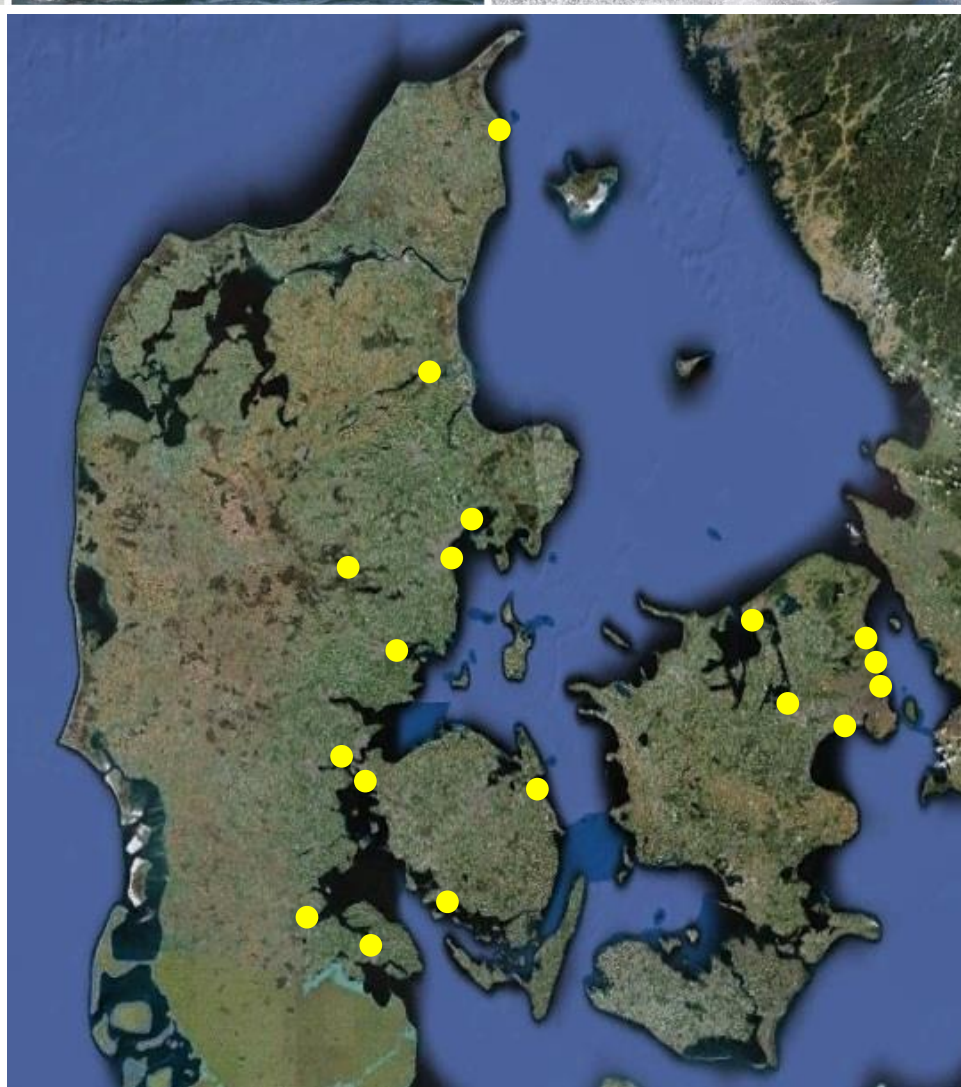

Sønderborg Yacht-Club

Middelfart Sejlkлуб

Faaborg Sejlkлуб

Frederikshavn Sejlkлуб

Kerteminde Sejlkлуб

Roskilde Sejlkлуб

Vallensbæk Sejlkлуб

Hadsund Sejlkлуб

Hellerup Sejlkлуб

Skovshoved Sejlkлуб

Kongelig Dansk Yachtclub