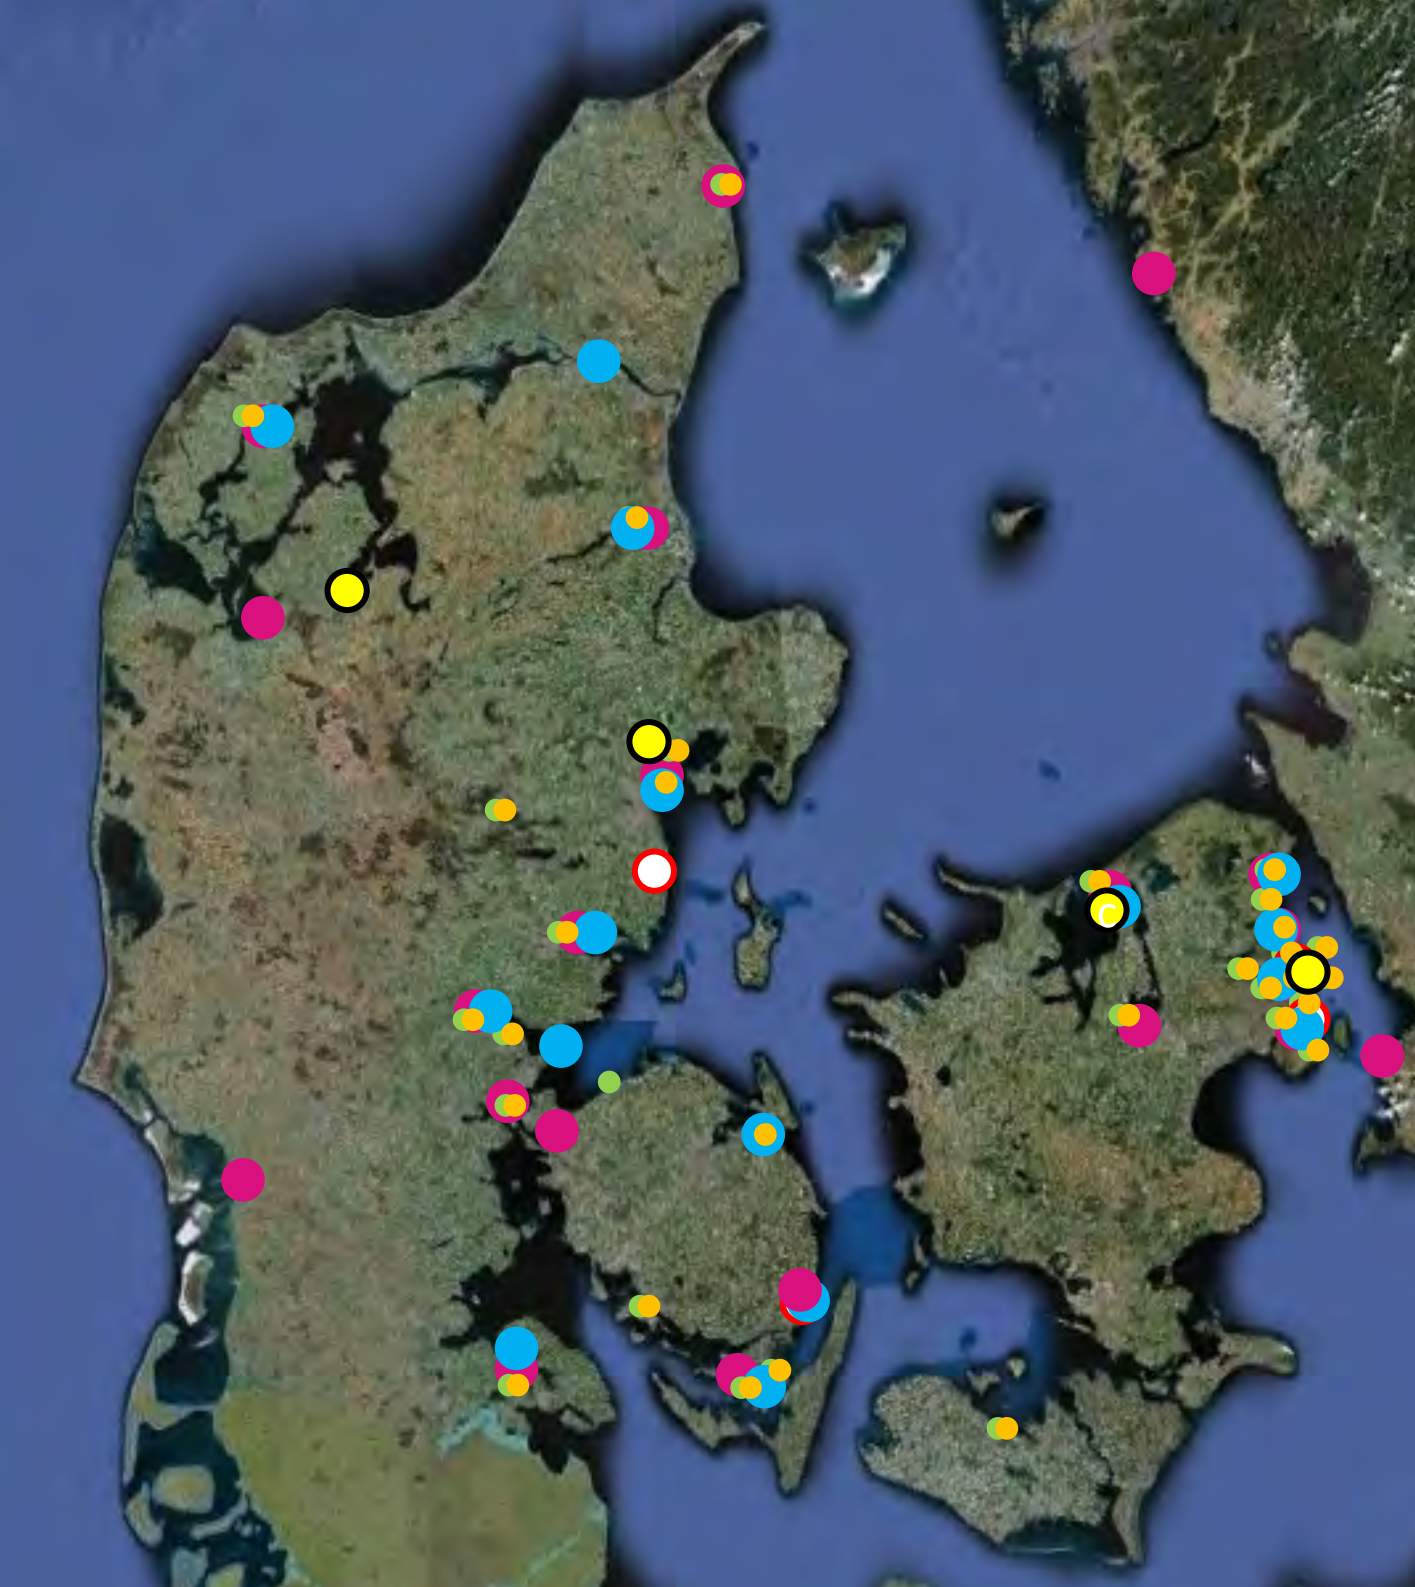

STÆVNER 2020

Lynæs	30./31. maj 6./7. juni
Aalborg	20./21. juni 27./28. juni
Middelfart	8./9. august 15./16. august
XXX	29./30. august 5./6. september

SEJLSPORTSLIGAEN L © Frederik Sivertsen

SEJLSPORTSLIGAEN L © Frederik Sivertsen

SEJLSPORTSLIGAEN L © Frederik Sivertsen

NYHEDER / forventet Sejlsportsligaen 2020

- 3 nye klubber
- Egå Sejlklub
- HMI
- Sejlcenter Nivå
- 21 klubber i 2. division
- 4 x 2 dages stævner
- Fra 5 til 4 opmænd+frivillig
- Forplejning frivillig

SAILING CHAMPIONS LEAGUE

- KDY
- BANDHOLM
- KALØVIG
- FREDERIKSHAVN

DET SAMLEDE KORT